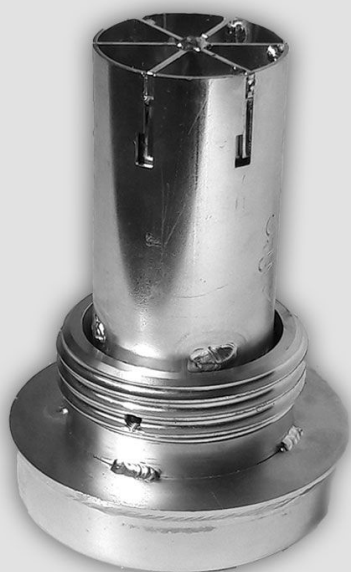

Fuel Security and safety 100% MADE IN ITALY

ANTIFURTO GASOLIO - MOD. 105.F.

ADATTO A TUTTI I SERBATOI IN RESINA CON
BOCCHETTONE CON FILETTO INTERNO DA 80MM

- **TRUCK:**
- RENAULT MIDLUM MASTER
- **BUS:**
- IVECO MAY WAY, CROSSWAY ,
ARES, CAROSA , MAGELIS
- **MEZZI D'OPERA:**
- HITACHI, MITSUBISHI
- **SPAZZATRICI:**
- MERLO, CASE, LANDINI

Dimensioni:

**Diametro attacco bocchettone
con filetto interno 80mm**

Peso 1250g

Altezza tot. 160mm

Dia Tubo 57

Dia Esterno 57

**Dia interno passaggio pistola
36mm**

**Per pompe ad alta portata
Materiale completamente in
acciaio**